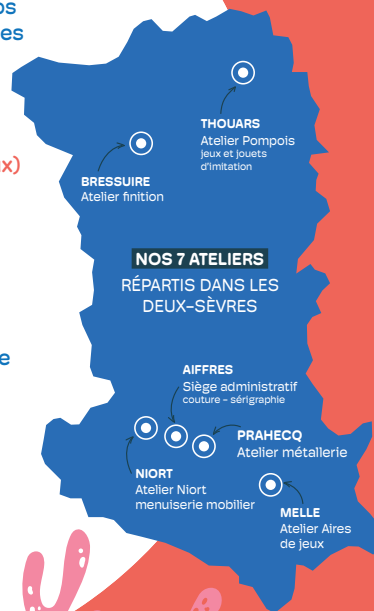

Le pôle Travail de l'Adapei 79 s'est hissé dans les tous premiers acteurs de l'Économie Sociale et Solidaire en Deux-Sèvres. Nous employons plus de 1 100 collaborateurs dont 800 personnes en situation de handicap. Répartis sur tout le département, nos 35 sites de productions sont regroupés en 7 filières industrielles et leurs spécialités métiers sur plus de 50 ateliers.

WIKICAT

Fabricant de rêves d'enfants, nous créons, produisons et commercialisons des solutions d'aménagements (aires de jeux) et de mobiliers pour les crèches et les écoles maternelles. WIKICAT, ce sont des valeurs telles que :

- **l'Économie Sociale et Solidaire**, plus de 100 personnes en situation de handicap sont accompagnées par le travail (montées en compétences (RAE), accompagnement vers le milieu ordinaire, ...).
- **Une démarche Environnementale** (certification PEFC : origine et traçabilité des bois, absence de substance dangereuse pour les enfants, limitation des emballages, traitement des déchets, recyclage du produit en fin de vie, ...).
- **Fabrication Française** maîtrisée à l'aide d'équipements performants.
- **Démarche d'amélioration continue** matérialisée par la certification ISO 9001.
- **Produits certifiés conformes à la norme collectivité** (NF environnement, NF crèche et NF éducation).

04
05

Aires de jeux Mer

06
07

Aires de jeux Nature

08
09

Modules mer & nature

10

Matériaux & fixations

Sommaire