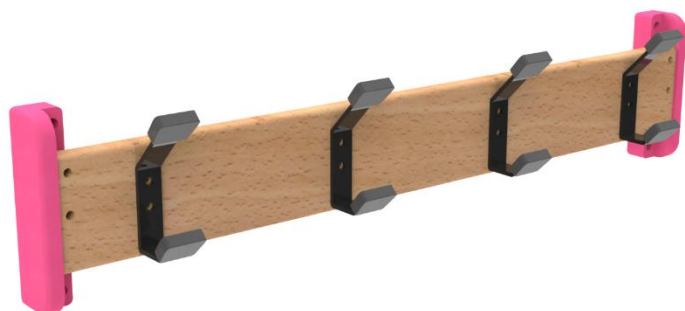

Lisse simple

Espace accueil EL010 4 patères

21/07/2023

IND: A

FABRIQUÉ EN ESAT

Information sur le produit

livré monté

Dimensions Colis
80 x 25 x 15 cm

3 kg

Conforme à la norme en vigueur

* Image à titre indicatif

Matériaux et entretien

Montants et traverse en en hêtre massif.
Patères en acier revêtus de peinture époxy et embout PVC.

Utiliser une éponge légèrement humide et un chiffon doux.

**NE PAS UTILISER DE PRODUIT ABRASIF
POUR L'ENTRETIEN**

Argumentaire produit

- Mobilier conçu pour l'accrochage des vêtements, sacs, bonnets, etc... dans les espaces accueil.
- Sa fixation murale permet une adaptation à la hauteur désirée.
- Montants coloris au choix.